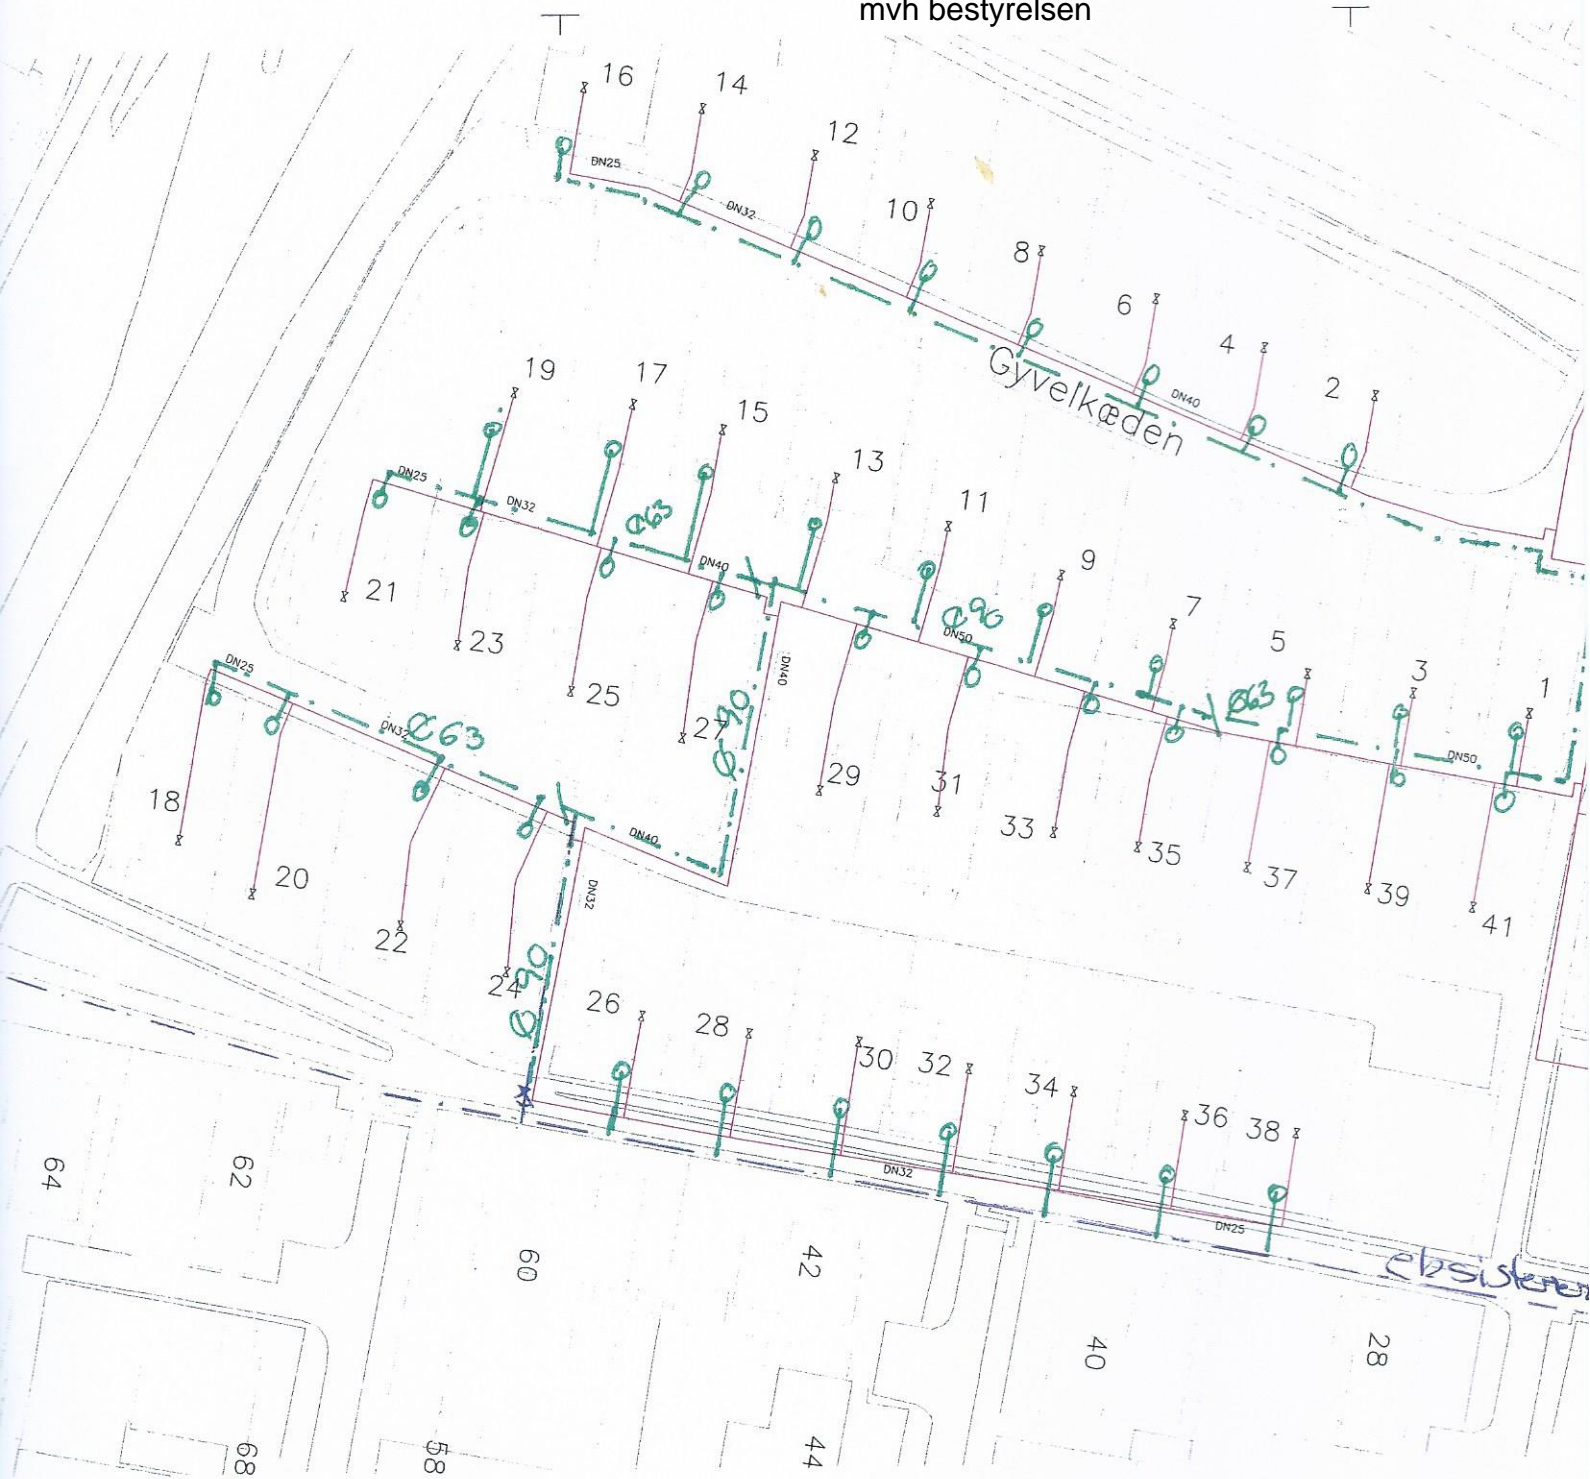

Tegningerne over føringen af stikledningerne er foreløbige, og skal tages med forbehold for ændringer, som bestyrelsen ingen indflydelse har på.
mvh bestyrelsen

NOTER OG SIGNE

- Fjern
- - - Fjern
- ⊗ Venti
- ⊕ Redu