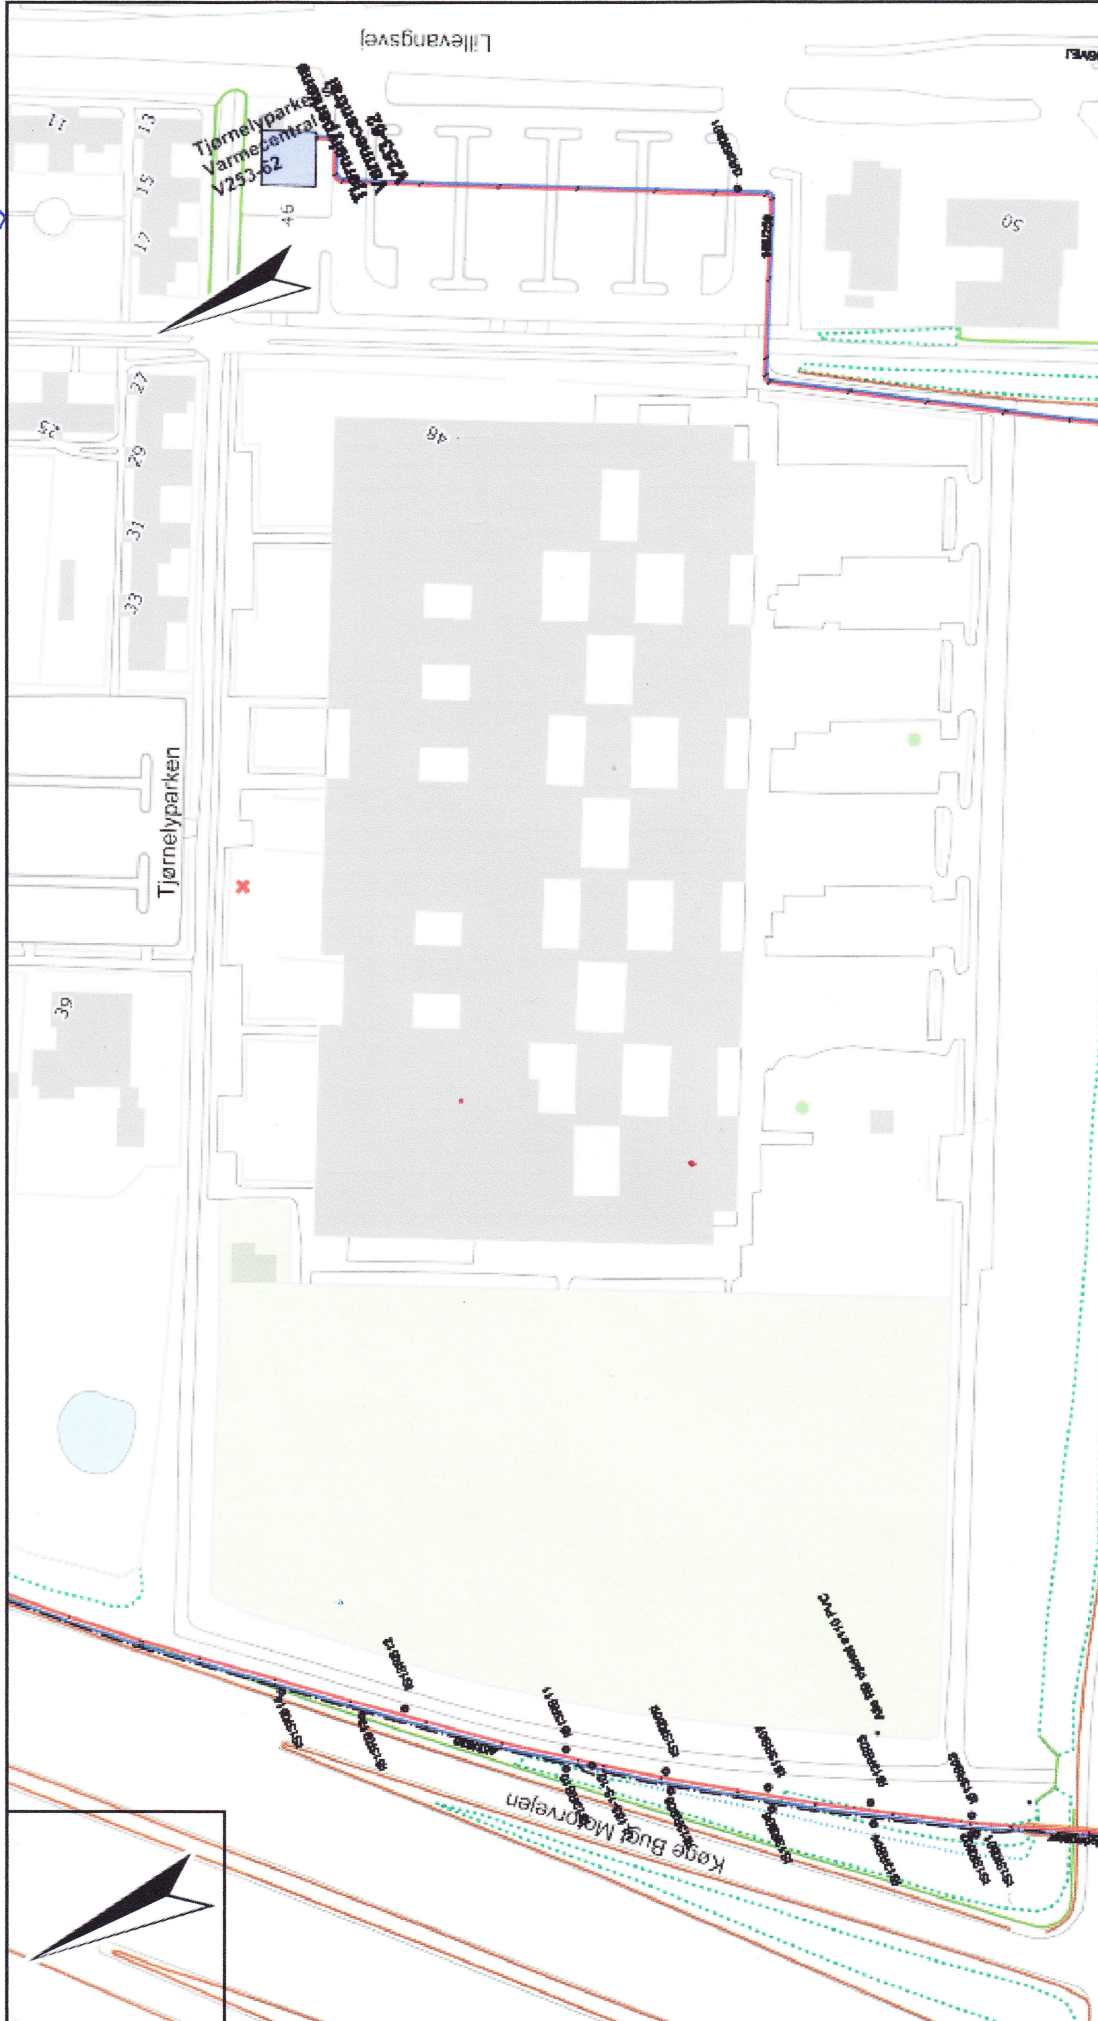

Bilag 1

ENERGI TIL DIG PÅ VESTEGNEN

Roskildevej 175, 2620

T. 43 66 03 66

www.veks.dk

Vedr.:

Bemærkning:

Dato: 12-05-2017

Målforhold: 1:1500

Målforhold 1:1500
 Dato 12-05-2017

KILDEBRONDEVEJ

Bilag 3